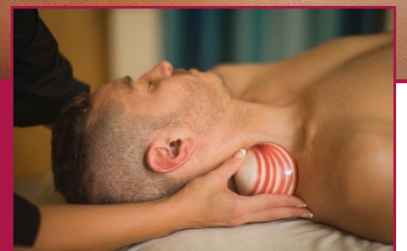

LavaShell® Massagen

die perfekten Wärmemassagen

Exklusiv in unserer
Bellevue Spa Beautyfarm

Erholen Sie sich vom Alltag – für mehr Entspannung

Bei dieser außergewöhnlichen Massage werden echte Venusmuscheln verwendet. Die LavaShell® Massage nimmt Sie mit auf eine unvergessliche Reise. Die angenehme Wärme der Muscheln sorgt für tiefe Entspannung und lockert verspannte Muskeln und Gelenke. Der wohltuende Duft des exotischen Massageöls beruhigt Ihre Seele und umfängt Ihre Sinne.

Dauer: 30 Minuten

65.-€

Tadu Mai Lavaman Massage

Dauer: 50 Minuten

98.-€

INDIVIDUELLE Gesichtsbehandlung mit warmen und kalten Lavamuscheln

Dauer: 75 Minuten

116.-€