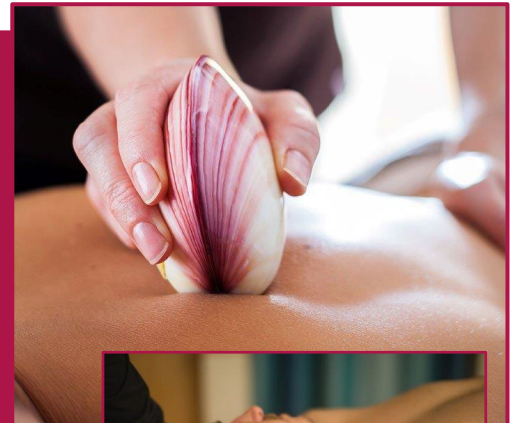

LavaShell® Massagen

die perfekten Wärmemassagen

Exklusiv in unserer
Bellevue Spa Beautyfarm

Erholen Sie sich vom Alltag – für mehr Entspannung

Bei dieser außergewöhnlichen Massage werden echte Venusmuscheln verwendet. Die LavaShell® Massage nimmt Sie mit auf eine unvergessliche Reise. Die angenehme Wärme der Muscheln sorgt für tiefe Entspannung und lockert verspannte Muskeln und Gelenke. Der wohltuende Duft des exotischen Massageöls beruhigt Ihre Seele und umfängt Ihre Sinne.

Dauer: 30 Minuten

65.-€

Tadu Mai Lavaman Massage

Dauer: 50 Minuten

98.-€

INDIVIDUELLE Gesichtsbehandlung mit warmen und kalten Lavamuscheln

Dauer: 75 Minuten

116.-€